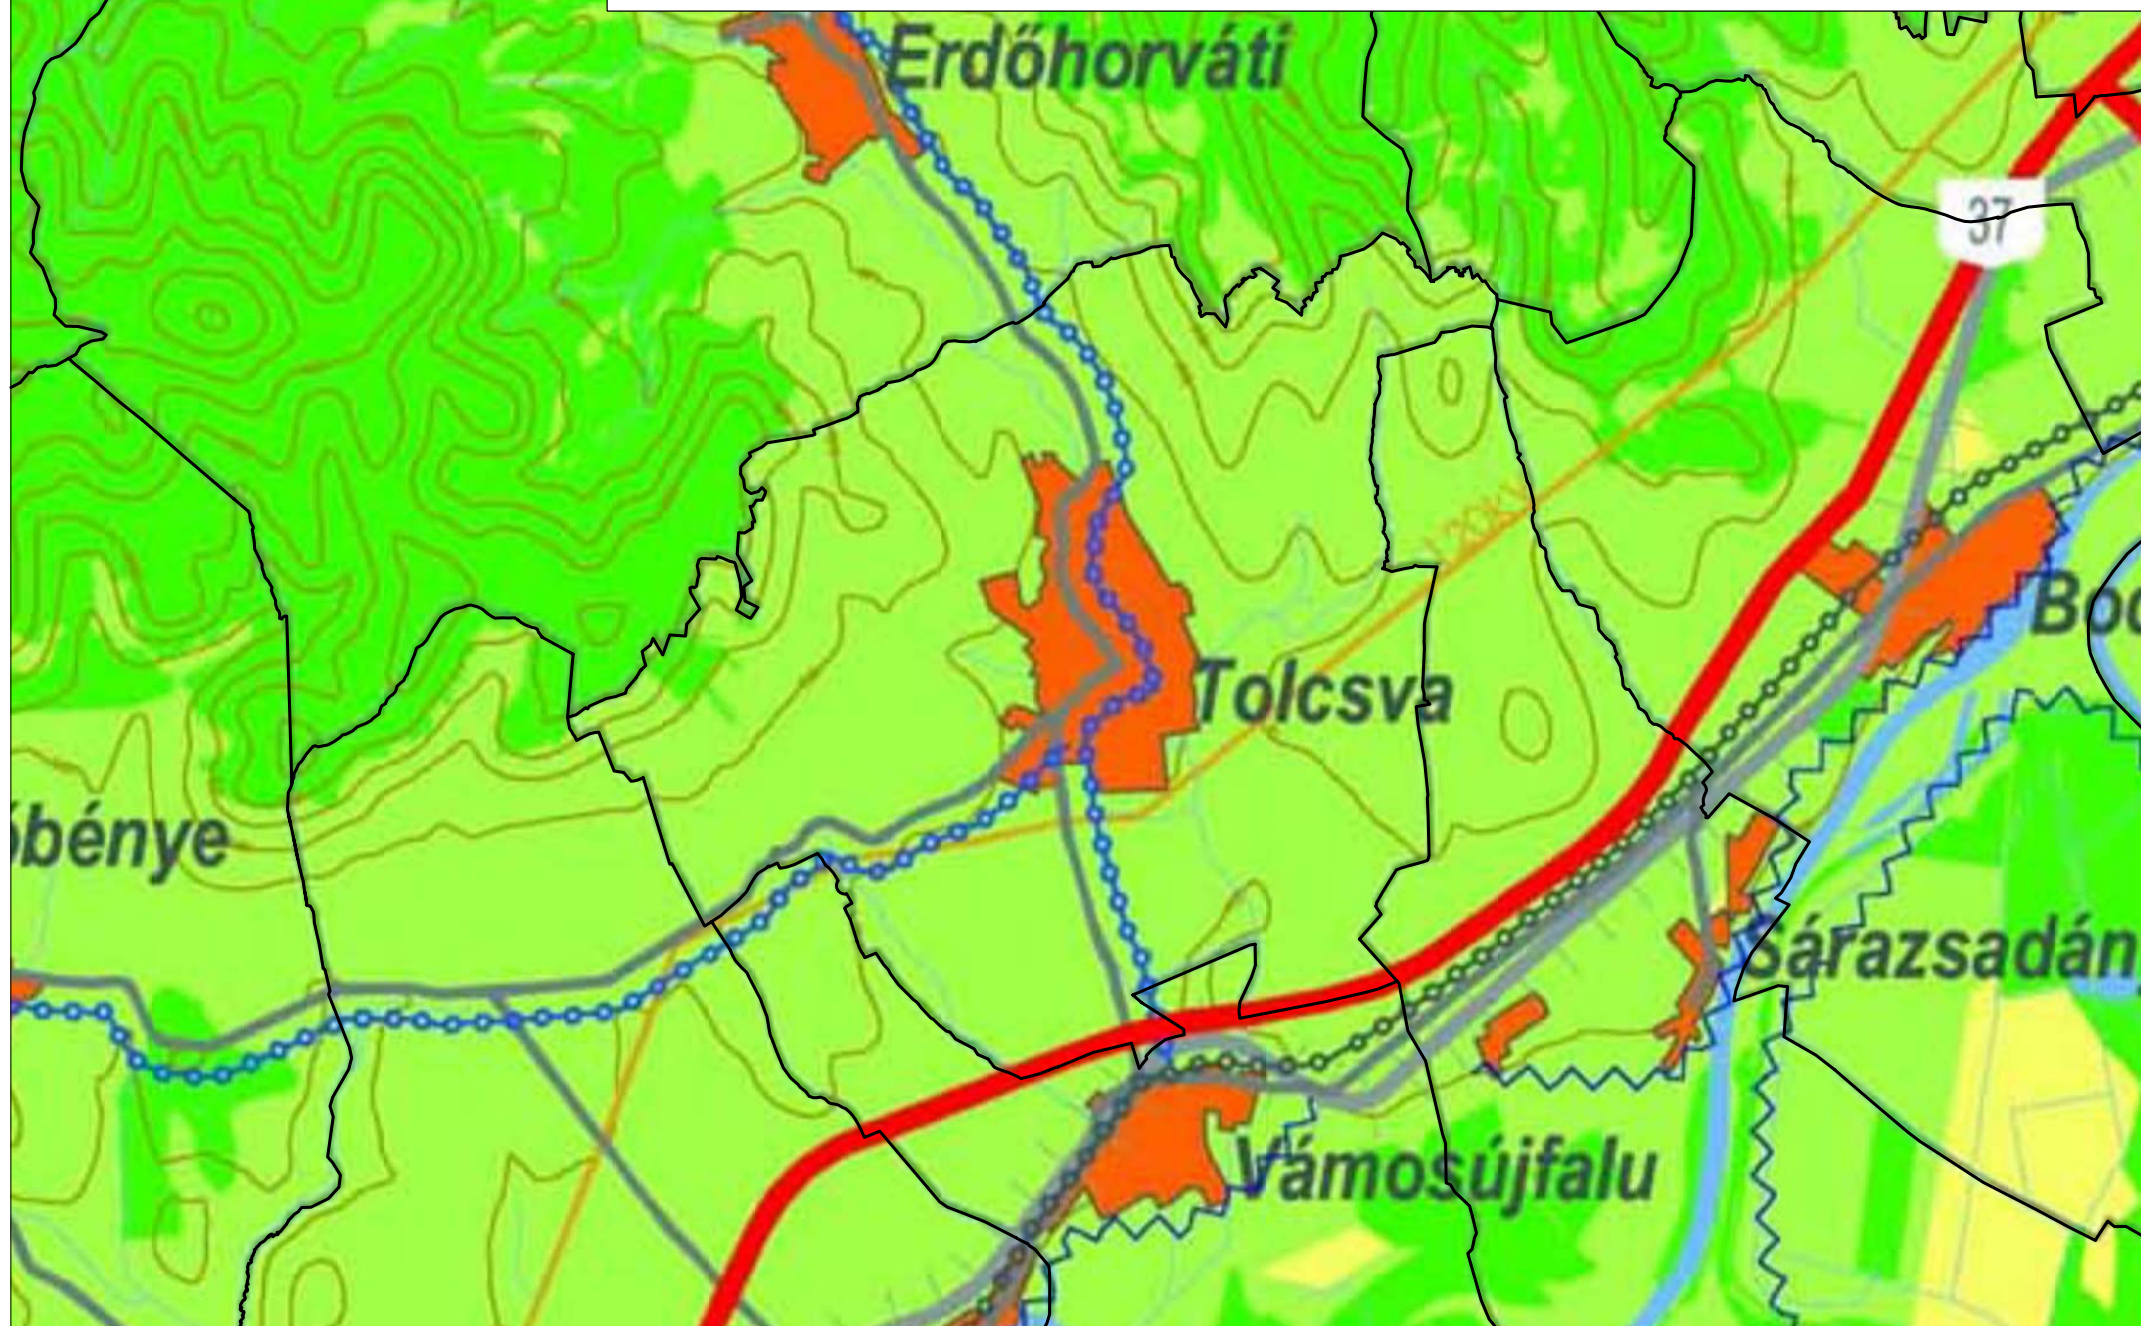

KIVONAT B-A-Z MEGYE TERÜLETRENDEZÉSI TERVÉNEK
TÉRSÉGI SZERKEZETI TERV CÍMŰ TERVLAPJÁBÓL

KIVONAT B-A-Z MEGYE TERÜLETRENDEZÉSI TERVÉNEK
MAGTERÜLET, PUFFERZÓNA, ÖKOLÓGIAI FOLYOSÓ
ÖVEZETEI CÍMŰ TERVLAPJÁBÓL

KIVONAT B-A-Z MEGYE TERÜLETRENDEZÉSI TERVÉNEK
KIVÁLÓ TERMŐHELYI ADOTTSÁGÚ SZÁNTÓTERÜLETEK,
KIVÁLÓ TERMŐHELYI ADOTTSÁGÚ ERDŐTERÜLETEK,
ERDŐSÍTÉSRE ALKALMAS TERÜLET ÖVEZETEI

KIVONAT B-A-Z MEGYE TERÜLETRENDEZÉSI TERVÉNEK
ORSZÁGOS JELENTŐSÉGŰ ÉS TÉRSÉGI JELENTŐSÉGŰ
TÁJKÉPVÉDELMI TERÜLETEK ÖVEZETE CÍMŰ
TERVLAPJÁBÓL